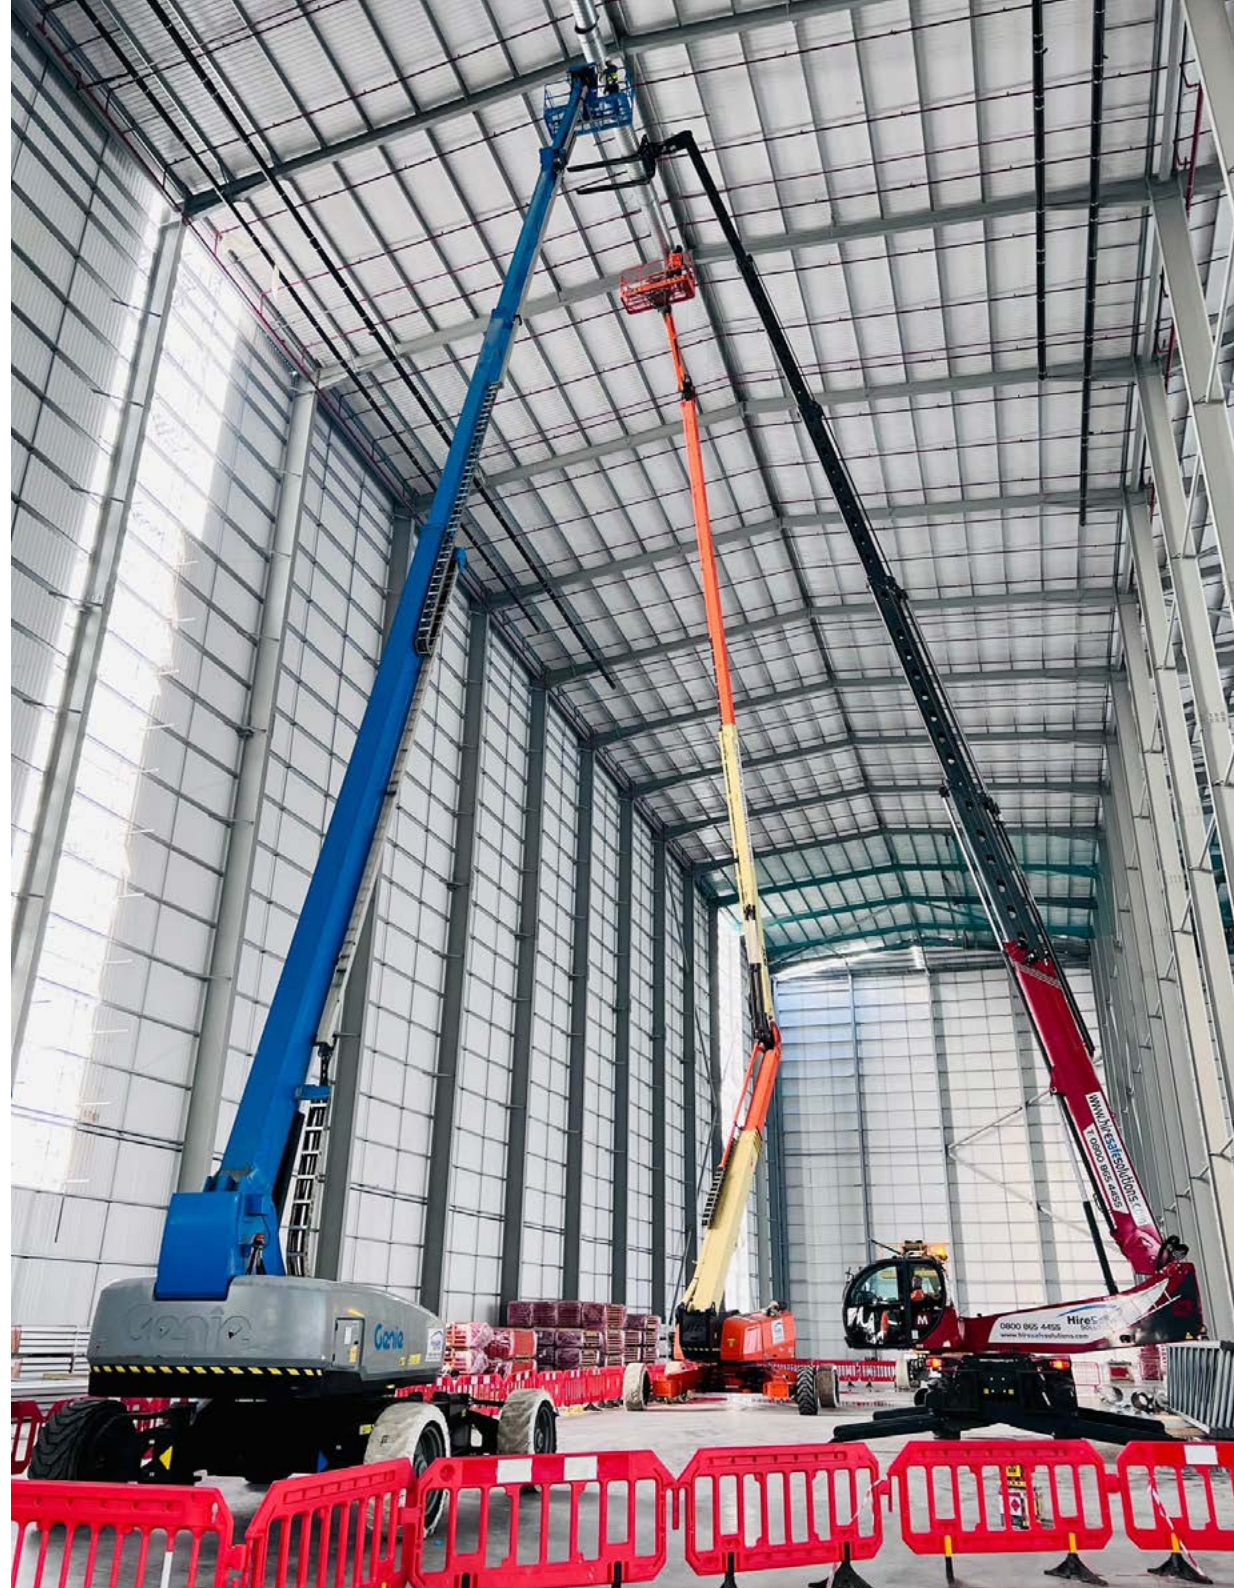

STOCK LIST

WINTER 2023

Jacob Mills
Sales Manager

- 📞 07402 266 590
- ✉ jacob@hiresafesolutions.com
- 🌐 www.hiresafesolutions.com
- 📍 Churchlands Business Park, Harbury, CV33 9GX

DIESEL BOOMS

YEAR	MAKE	MODEL	SERIAL	FLEET NUMBER	HOURS	DATE OF HOURS	VIDEO LINK
2017	JLG	1500AJP	0300225717	0365	4983	29/11/2023	Video Link
2018	JLG	1500AJP	0300226022	0409	5308	21/11/2023	Video Link
2018	JLG	1500AJP	0300239665	0430	4518	14/11/2023	Video Link
2018	JLG	1500AJP	0300224870	0431	6220	10/11/2023	Video Link
2018	JLG	1500AJP	0300230698	0446	4591	30/11/2023	Video Link
2018	Genie	SX135XC	SX135H-309	0452	2622	29/11/2023	Video Link
2018	Genie	SX135XC	SX135H-317	0454	3357	04/10/2023	Video Link
2018	Genie	SX135XC	SX135H-295	0455	3688	11/09/2023	Video Link
2018	Genie	ZX135/70	ZX135H-4086	0414	3961	17/10/2023	Video Link
2018	Genie	ZX135/70	ZX135H-4096	0415	3783	10/11/2023	Video Link
2018	JLG	1250AJP	0300243046	0439	3951	31/10/2023	Video Link
2018	JLG	1250AJP	0300246067	0458	3144	13/11/2023	Video Link