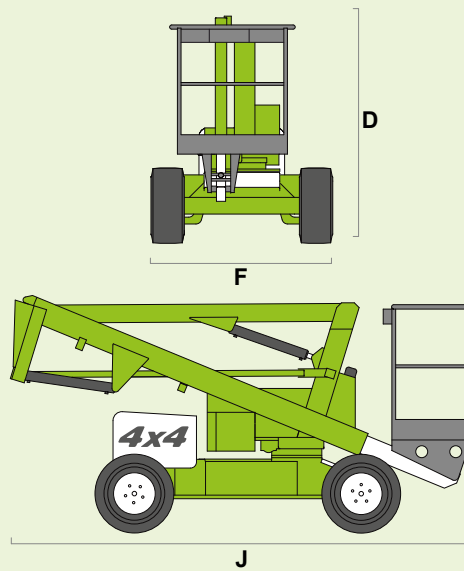

## HR12 4x4

(A) 12.2m  
40ft

(B) 10.2m  
33ft 6in

(C) 6.1m  
20ft

200kg  
440lbs

1.1m x 0.65m  
3ft 7in x 2ft 2in

(D) 1.95m  
6ft 5in

(F) 1.6m  
5ft 3in

(J) 4.1m  
13ft 5in

3.7km/h  
2.2mph

4.3m  
14ft 1in

30%  
17°

3470kg  
7650lbs