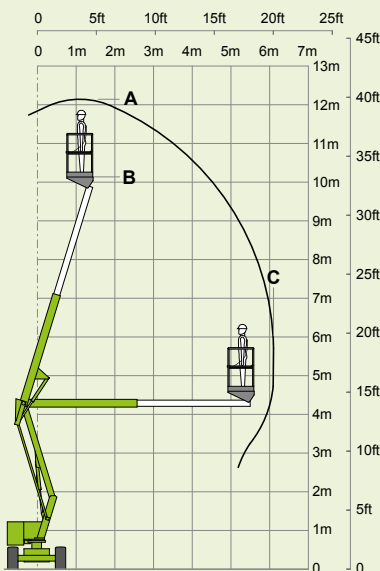

## HR12 4x4

(A) 12.2m  
40ft

(B) 10.2m  
33ft 6in

(C) 6.1m  
20ft

200kg  
440lbs

1.1m x 0.65m  
3ft 7in x 2ft 2in

(D) 1.95m  
6ft 5in

(F) 1.6m  
5ft 3in

(J) 4.1m  
13ft 5in

3.7km/h  
2.2mph

4.3m  
14ft 1in

30%  
17°

3470kg  
7650lbs